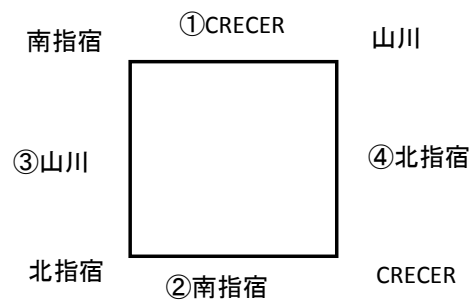

# 新春サッカー大会

時間		a.いぶすきFP メイン(天然芝)		主審
1	9:00~9:55	南指宿	山川	CRECER
2	10:00~10:55	北指宿	CRECER	南指宿
3	12:00~12:55	南指宿	北指宿	山川
4	13:00~13:55	山川	CRECER	北指宿
5				
6				